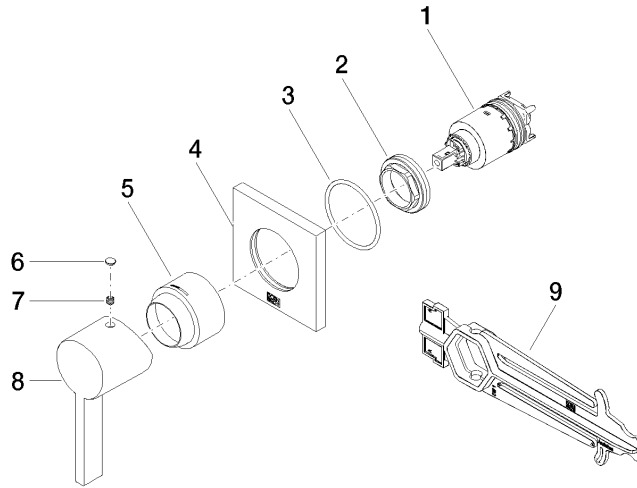

**Concealed single-lever mixer with cover plate - Chrome**

IMO

36 060 670

- cover plate 80 x 80 mm

Fits: IMO, MEM, CL.1, CYO

	Chrome	36 060 670-00
	Brushed Platinum	36 060 670-06
	Platinum	36 060 670-08
	Dark Chrome	36 060 670-19
	Brushed Light Gold	36 060 670-27
	Brushed Durabronze (23kt Gold)	36 060 670-28
	Matte Black	36 060 670-33
	Brushed Champagne (22kt Gold)	36 060 670-46
	Champagne (22kt Gold)	36 060 670-47
	Brushed Chrome	36 060 670-93
	Brushed Dark Platinum	36 060 670-99

**Required miscellaneous**

**Concealed wall-mounted single-lever mixer -** 35 860 970 90

- max. recess depth 95 mm
- min. recess depth 80 mm

36 060 670

mm [inches]

Certificates

WRAS\_2107016. LGA\_29905.

36 060 670

### Spare parts list

No.	Item Number	Name	Quantity used	Delivery time
1	90 15 05 064 01 90	cartridge	1	2
2	09 24 04 105 90	nut	1	2
3	90 14 10 049 00 90	seal	1	2
4	09 27 78 048-00	rosette	1	10
5	09 11 02 530-00	cover	1	10
6	90 31 20 087 00-00	plug	1	10
7	90 31 11 112 00 90	pin	1	2
8	09 20 67 004-00	handle	1	10
9	90 30 09 064 00 90	key	1	2