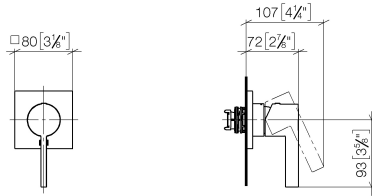

**Concealed single-lever mixer with cover plate - Chrome**

IMO

36 060 670

- cover plate 80 x 80 mm

Fits: IMO, MEM, CL.1, CYO

	Chrome	36 060 670-00
	Brushed Platinum	36 060 670-06
	Platinum	36 060 670-08
	Dark Chrome	36 060 670-19
	Brushed Light Gold	36 060 670-27
	Brushed Durabronze (23kt Gold)	36 060 670-28
	Matte Black	36 060 670-33
	Brushed Champagne (22kt Gold)	36 060 670-46
	Champagne (22kt Gold)	36 060 670-47
	Brushed Chrome	36 060 670-93
	Brushed Dark Platinum	36 060 670-99

**Required miscellaneous**

**Concealed wall-mounted single-lever mixer -** 35 860 970 90

- max. recess depth 95 mm
- min. recess depth 80 mm

36 060 670

mm [inches]

Certificates

WRAS\_2107016. LGA\_29905.

36 060 670

### Spare parts list

No.	Item Number	Name	Quantity used	Delivery time
1	90 15 05 064 01 90	cartridge	1	2
2	09 24 04 105 90	nut	1	2
3	90 14 10 049 00 90	seal	1	2
4	09 27 78 048-00	rosette	1	10
5	09 11 02 530-00	cover	1	10
6	90 31 20 087 00-00	plug	1	10
7	90 31 11 112 00 90	pin	1	2
8	09 20 67 004-00	handle	1	10
9	90 30 09 064 00 90	key	1	2